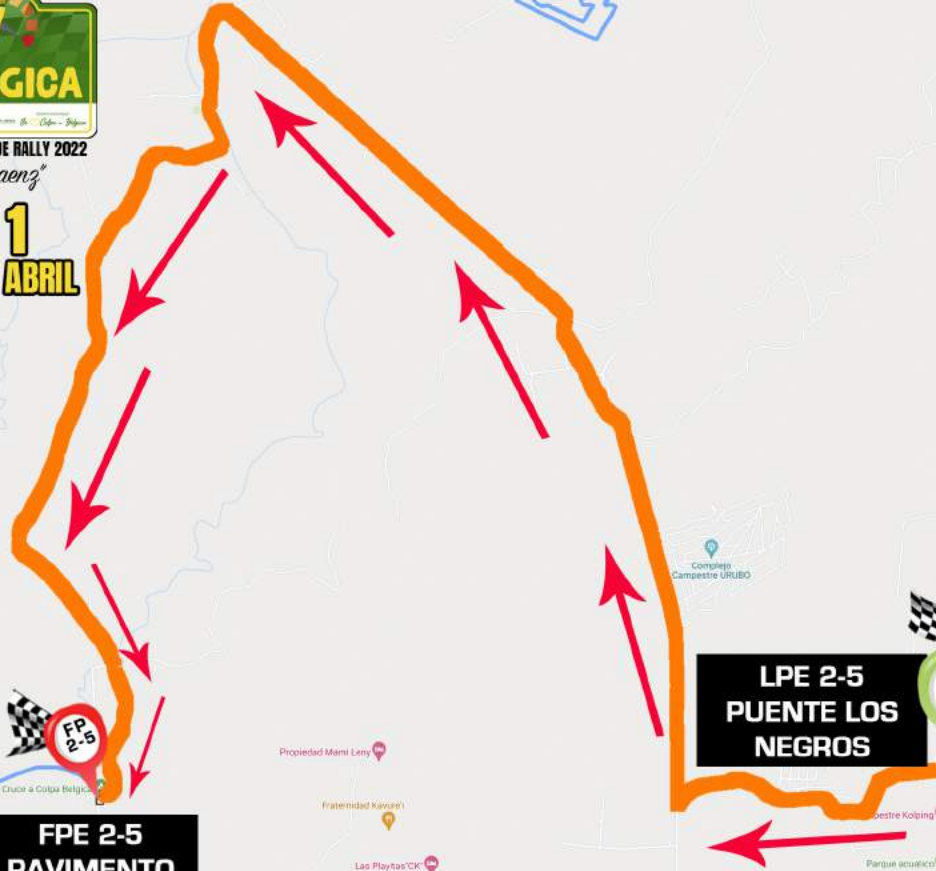

#TEMPORADA2022

#ADECruz

Gobierno Autónomo Departamental Santa Cruz

FOTON

www.adecruz.com.bo

[@AdecruzSantaCruzBolivia](https://www.instagram.com/AdecruzSantaCruzBolivia)

[/AdecruzSantaCruzBolivia](https://www.facebook.com/AdecruzSantaCruzBolivia)

CAMPEONATO DEPARTAMENTAL DE RALLY 2022
Walter Vargas Saenz

ETAPA 1

DOMINGO 3 DE ABRIL

FPE 2-5
PAVIMENTO
CASA TECHO

LPE 2-5
PUENTE LOS
NEGROS

LP
2-5

#TEMPORADA2022

#ADECRUZ