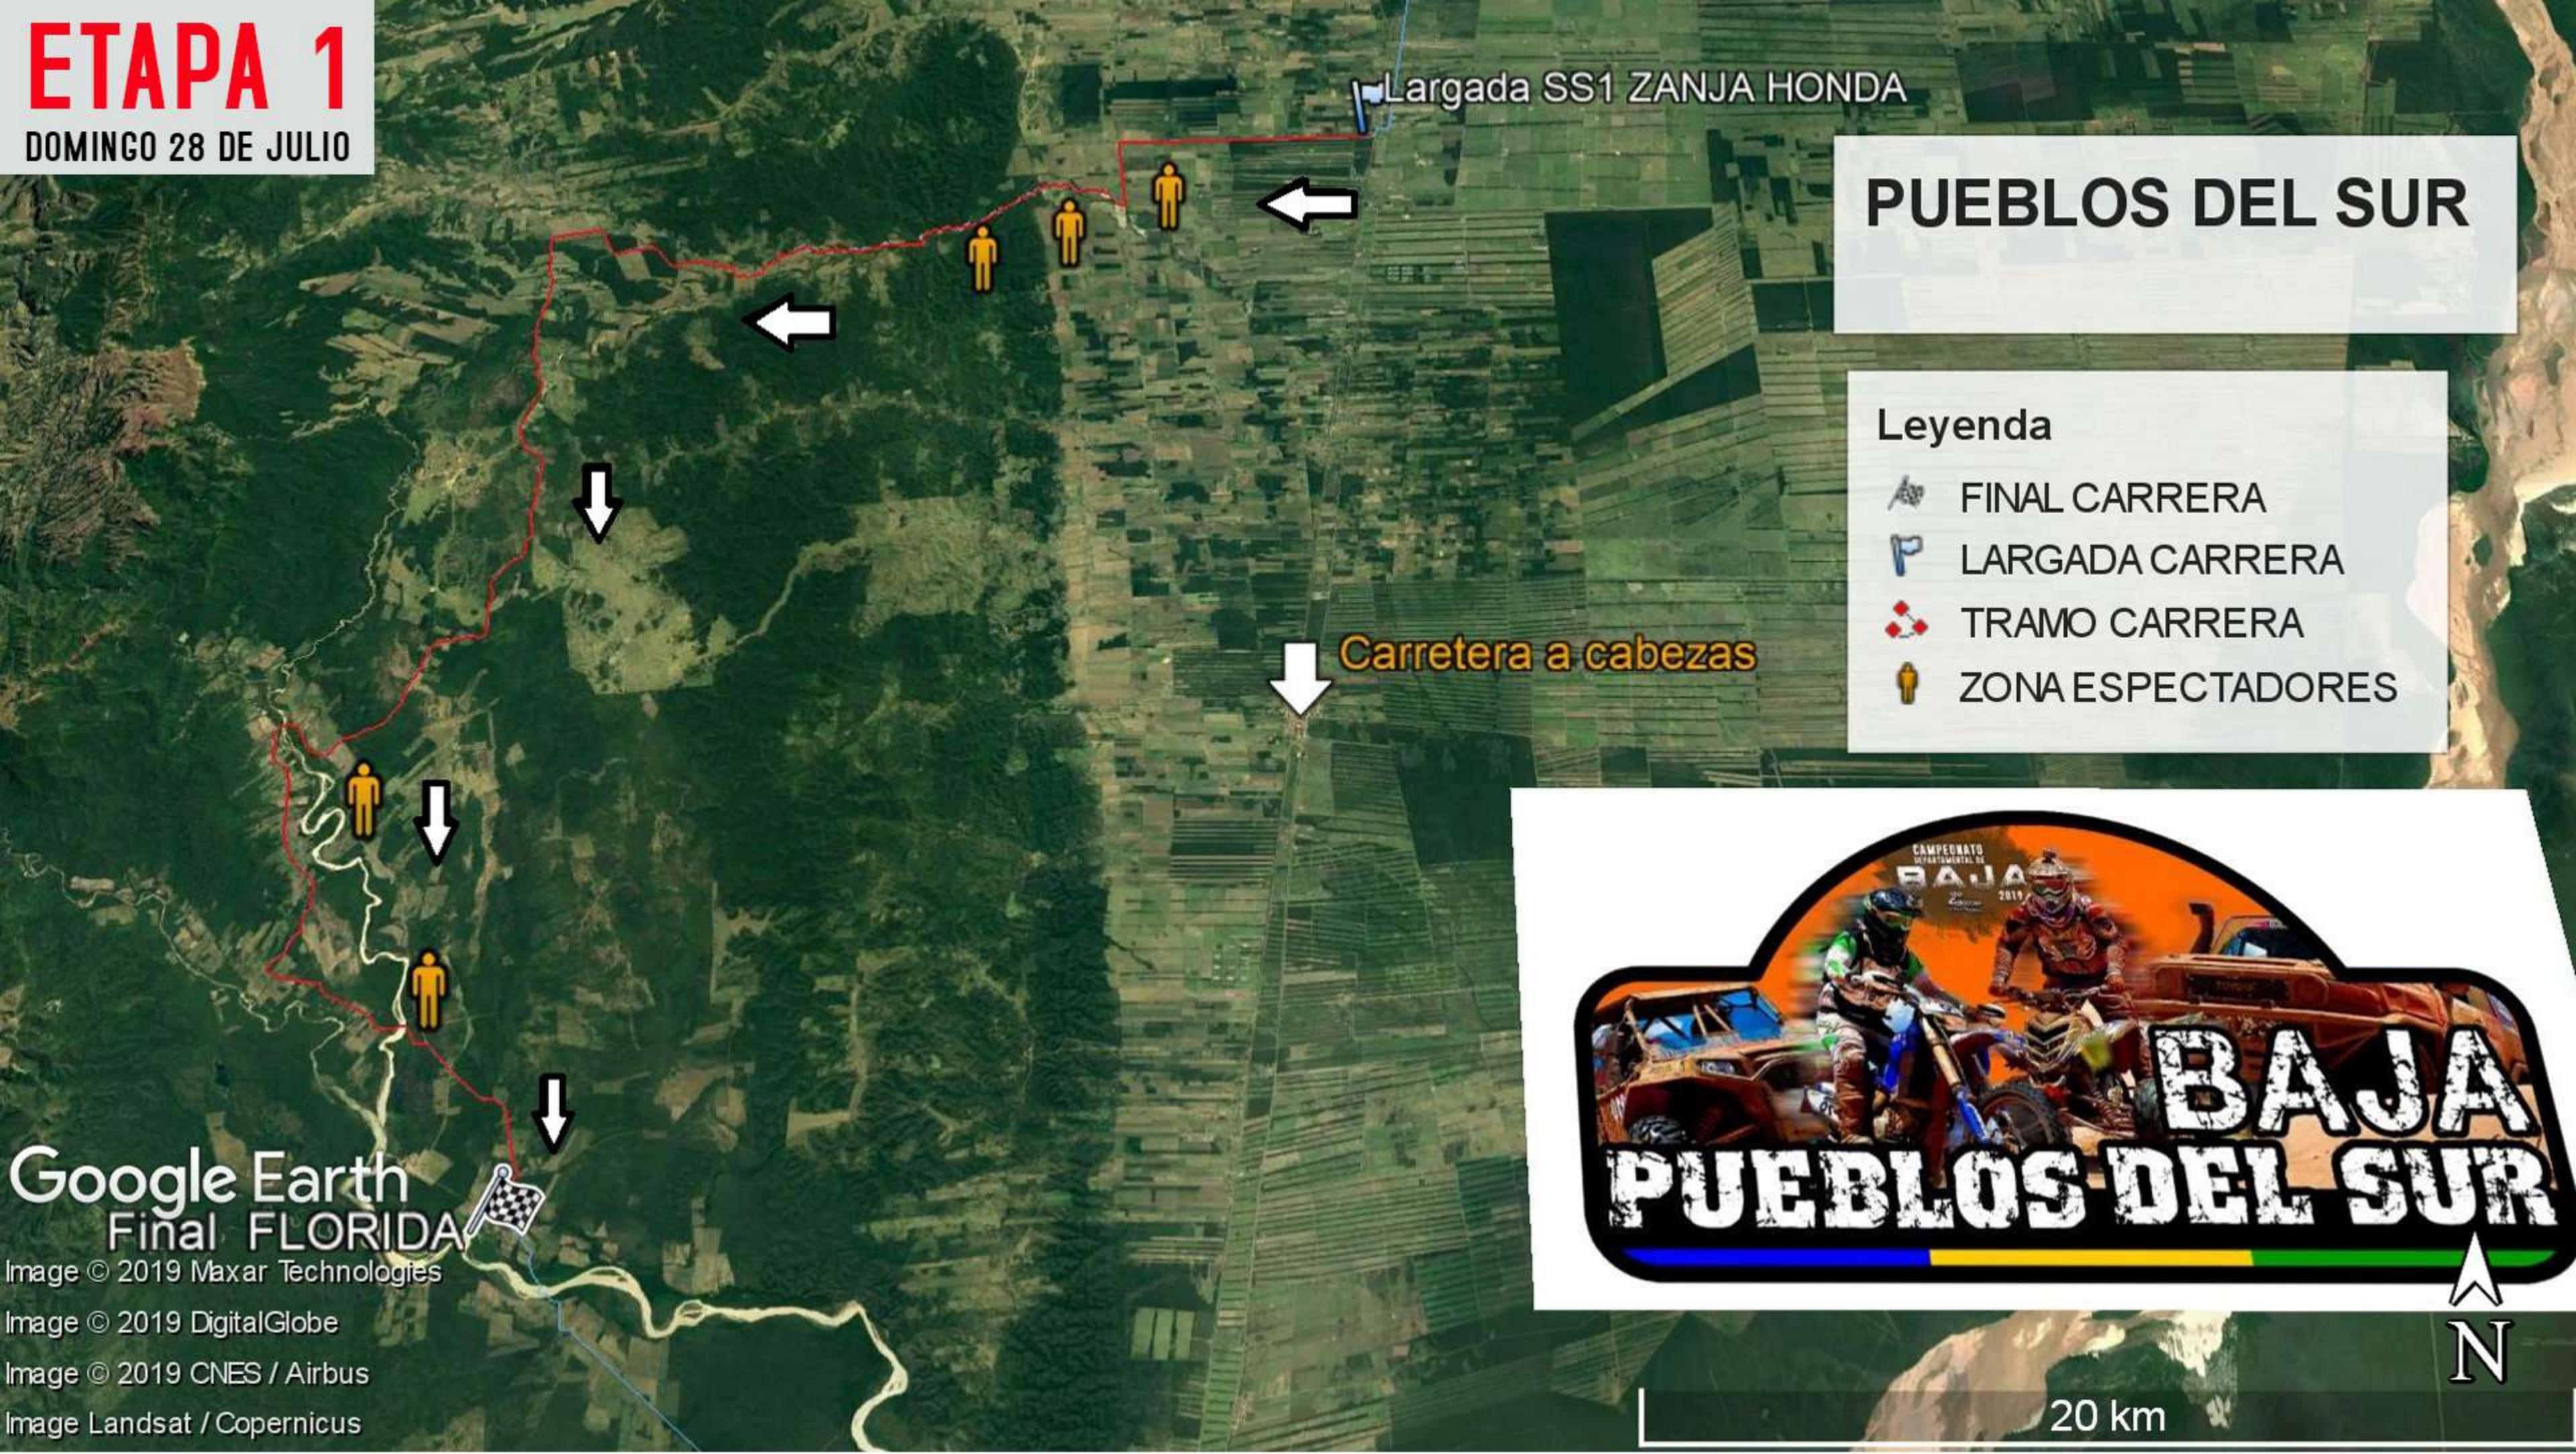

# MAPAS BAJA PUEBLOS DEL SUR 2019

# ETAPA 1

DOMINGO 28 DE JULIO

## PUEBLOS DEL SUR

- Leyenda**
-  FINAL CARRERA
  -  LARGADA CARRERA
  -  TRAMO CARRERA
  -  ZONA ESPECTADORES

Google Earth  
Final FLORIDA

Image © 2019 Maxar Technologies  
Image © 2019 DigitalGlobe  
Image © 2019 CNES / Airbus  
Image Landsat / Copernicus

# ETAPA 2

DOMINGO 28 DE JULIO

Largada SS 2 RIO SECO  
STOP 3 PUENTE RIO SECO