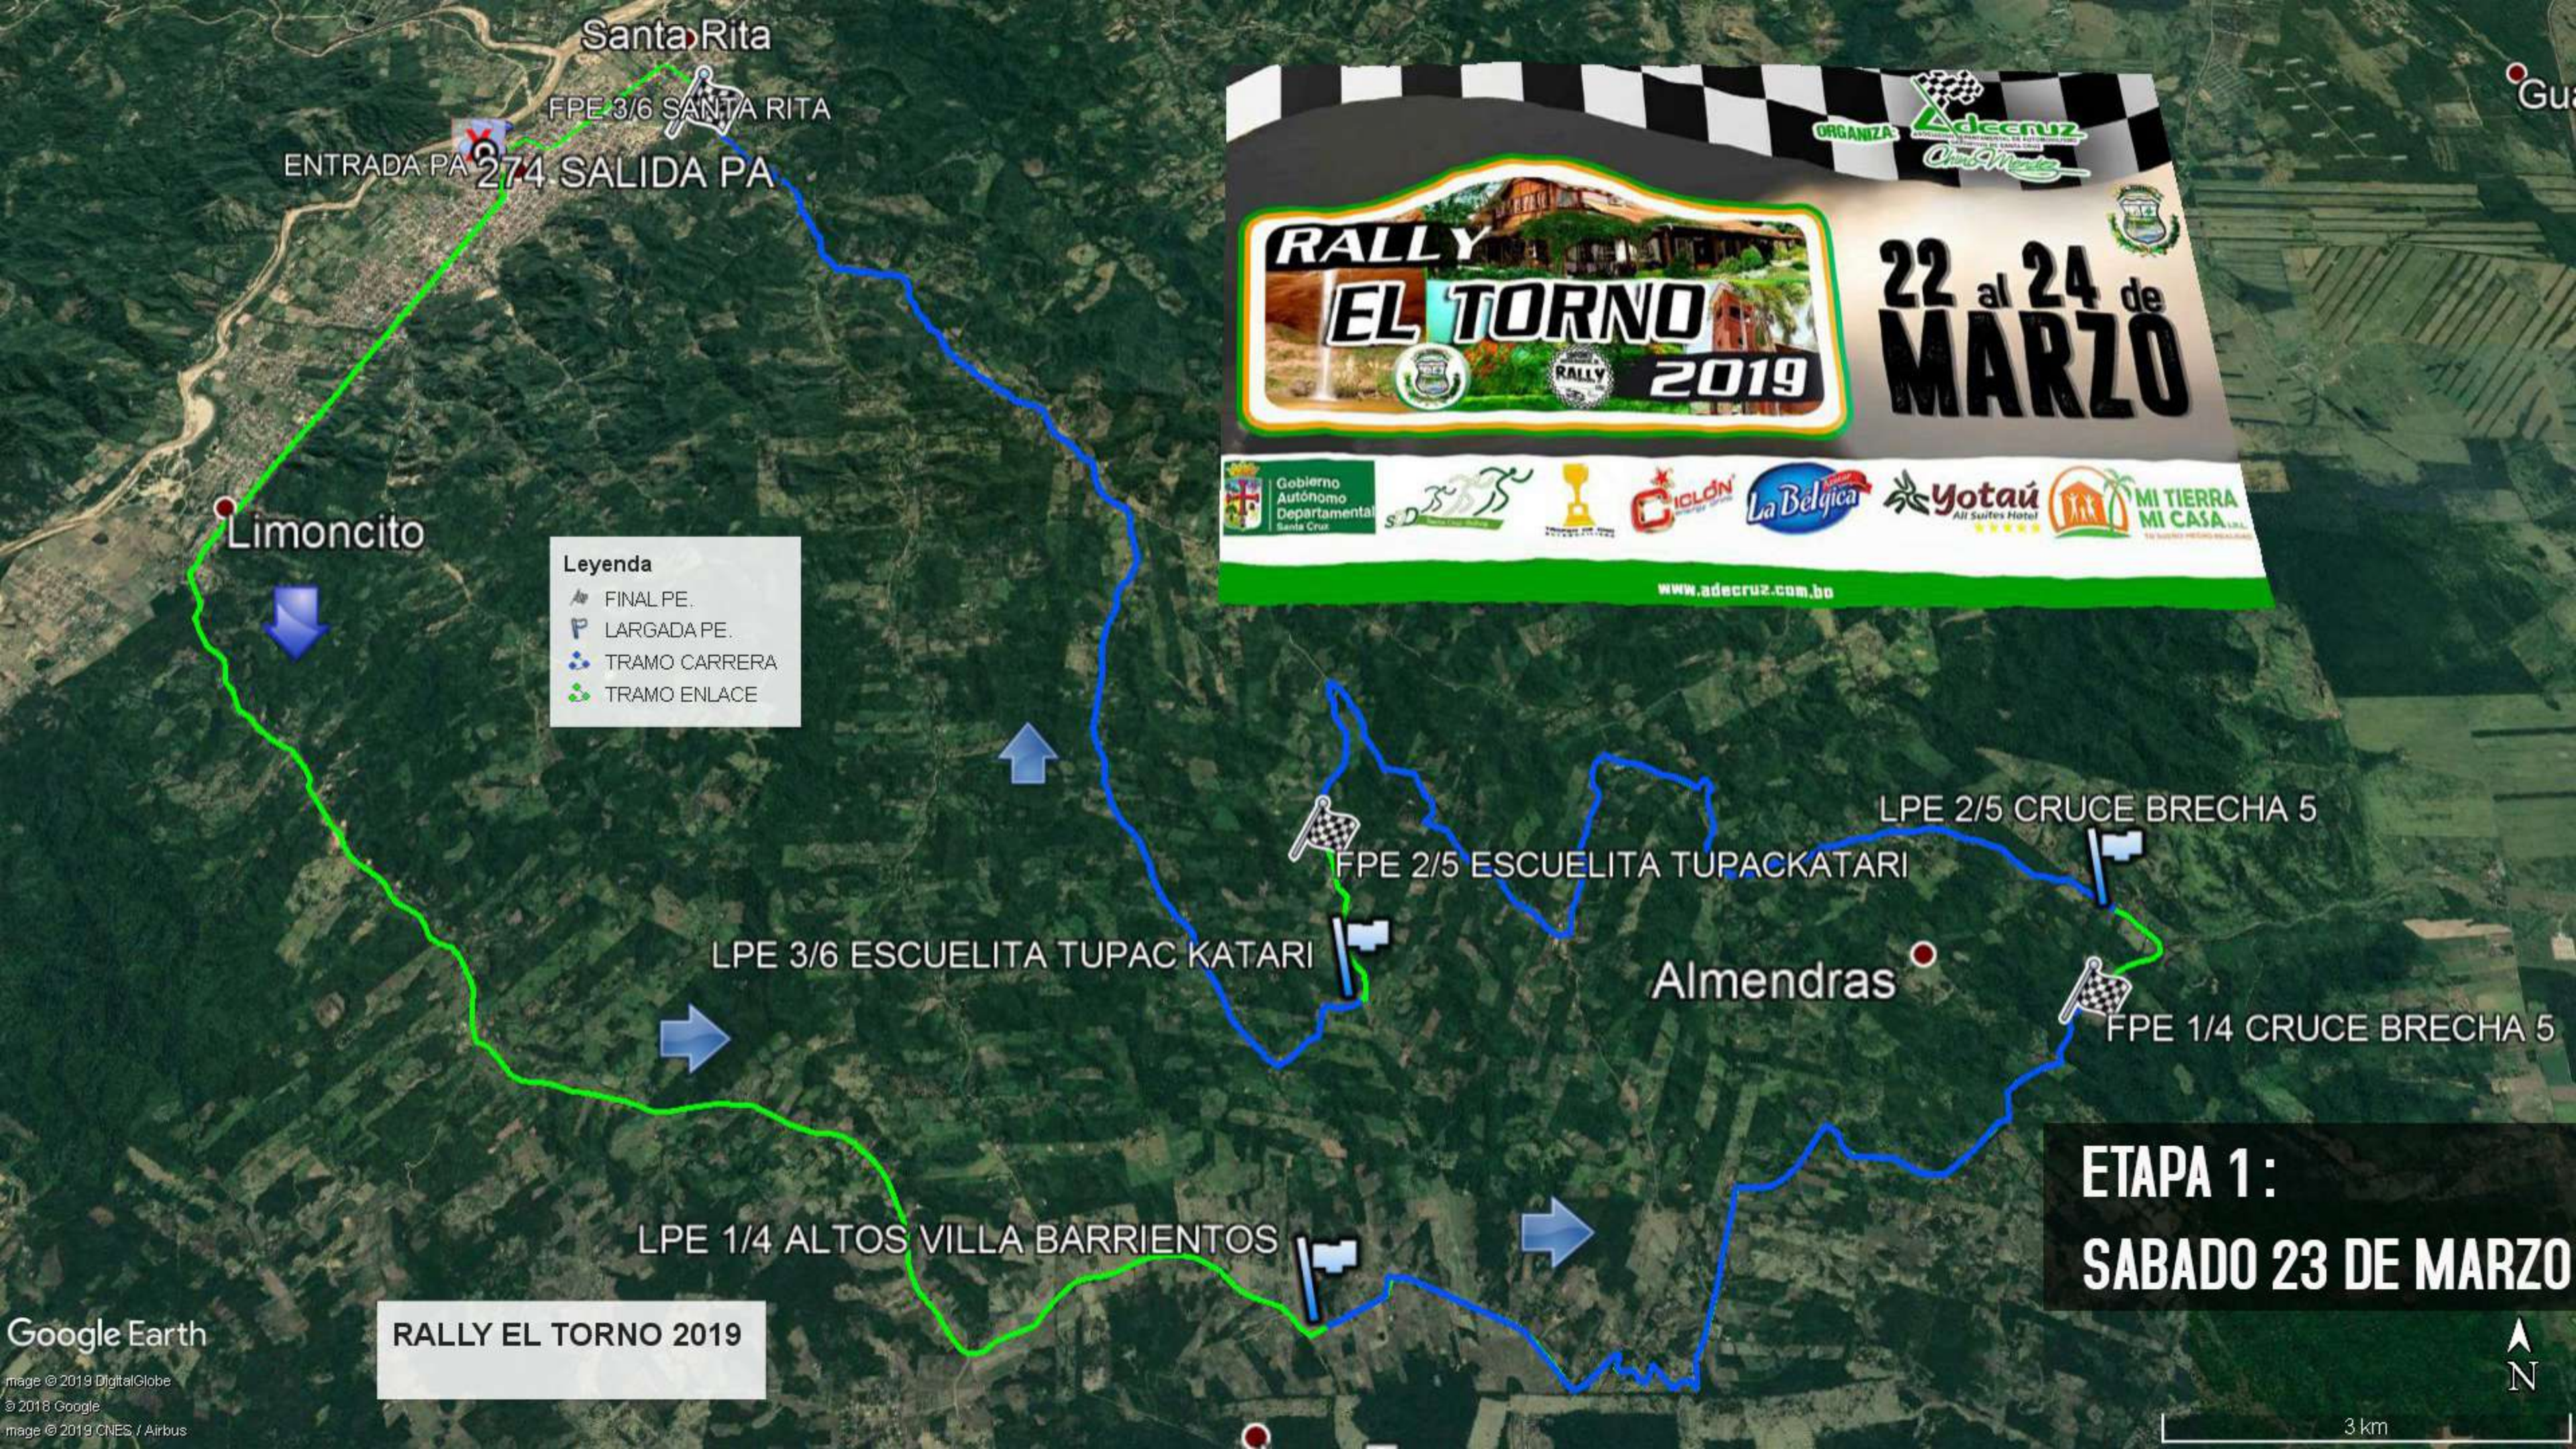

ORGANIZA:

RALLY

EL TORNO

2019

22 al 24 de MARZO

www.adecruz.com.bo

MAPAS ETAPA 1 SABADO 23 DE MARZO #RALLYELTORNO2019

Santa Rita
FPE 3/6 SANTA RITA

ENTRADA PA 274 SALIDA PA

Limoncito

Leyenda

- FINAL PE.
- LARGADA PE.
- TRAMO CARRERA
- TRAMO ENLACE

RALLY EL TORNO 2019

22 al 24 de MARZO

ORGANIZA

Gobierno Autónomo Departamental Santa Cruz

-  FINAL PE.
-  LARGADA PE.
-  TRAMO CARRERA
-  TRAMO ENLACE
-  ZONA DE ESPECTADORES

ETAPA 1:
PE: 1 - 4

OS VILLA BARRIENTOS

Las Trancas

RALLY EL TORNO 2019
22 al 24 de MARZO

www.adecruz.com.bo

RALLY EL TORNO 2019

ENTRADA PA 274 SALIDA PA

Leyenda

- FINAL PE.
- LARGADA PE.
- TRAMO CARRERA
- TRAMO ENLACE
- ZONA DE ESPECTADORES

ETAPA 1:
PE: 3 - 6

RALLY EL TORNO 2019

FPE 2/5 ESCUELITA TUPACKATA

LPE 3/6 ESCUELITA TUPAC KATARI